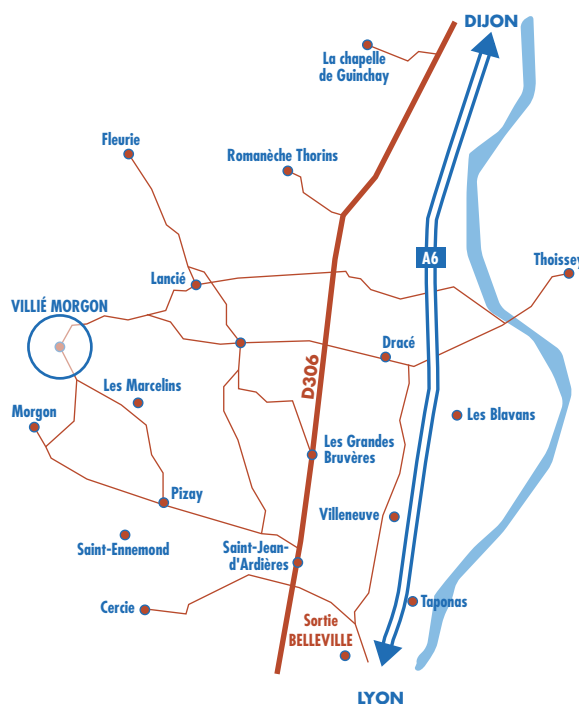

Téléchargez le bulletin d'inscription

Renseignements, inscriptions : <http://perso.orange.fr/webeaujolais>,
webeaujolais@orange.fr et 04 74 67 91 70